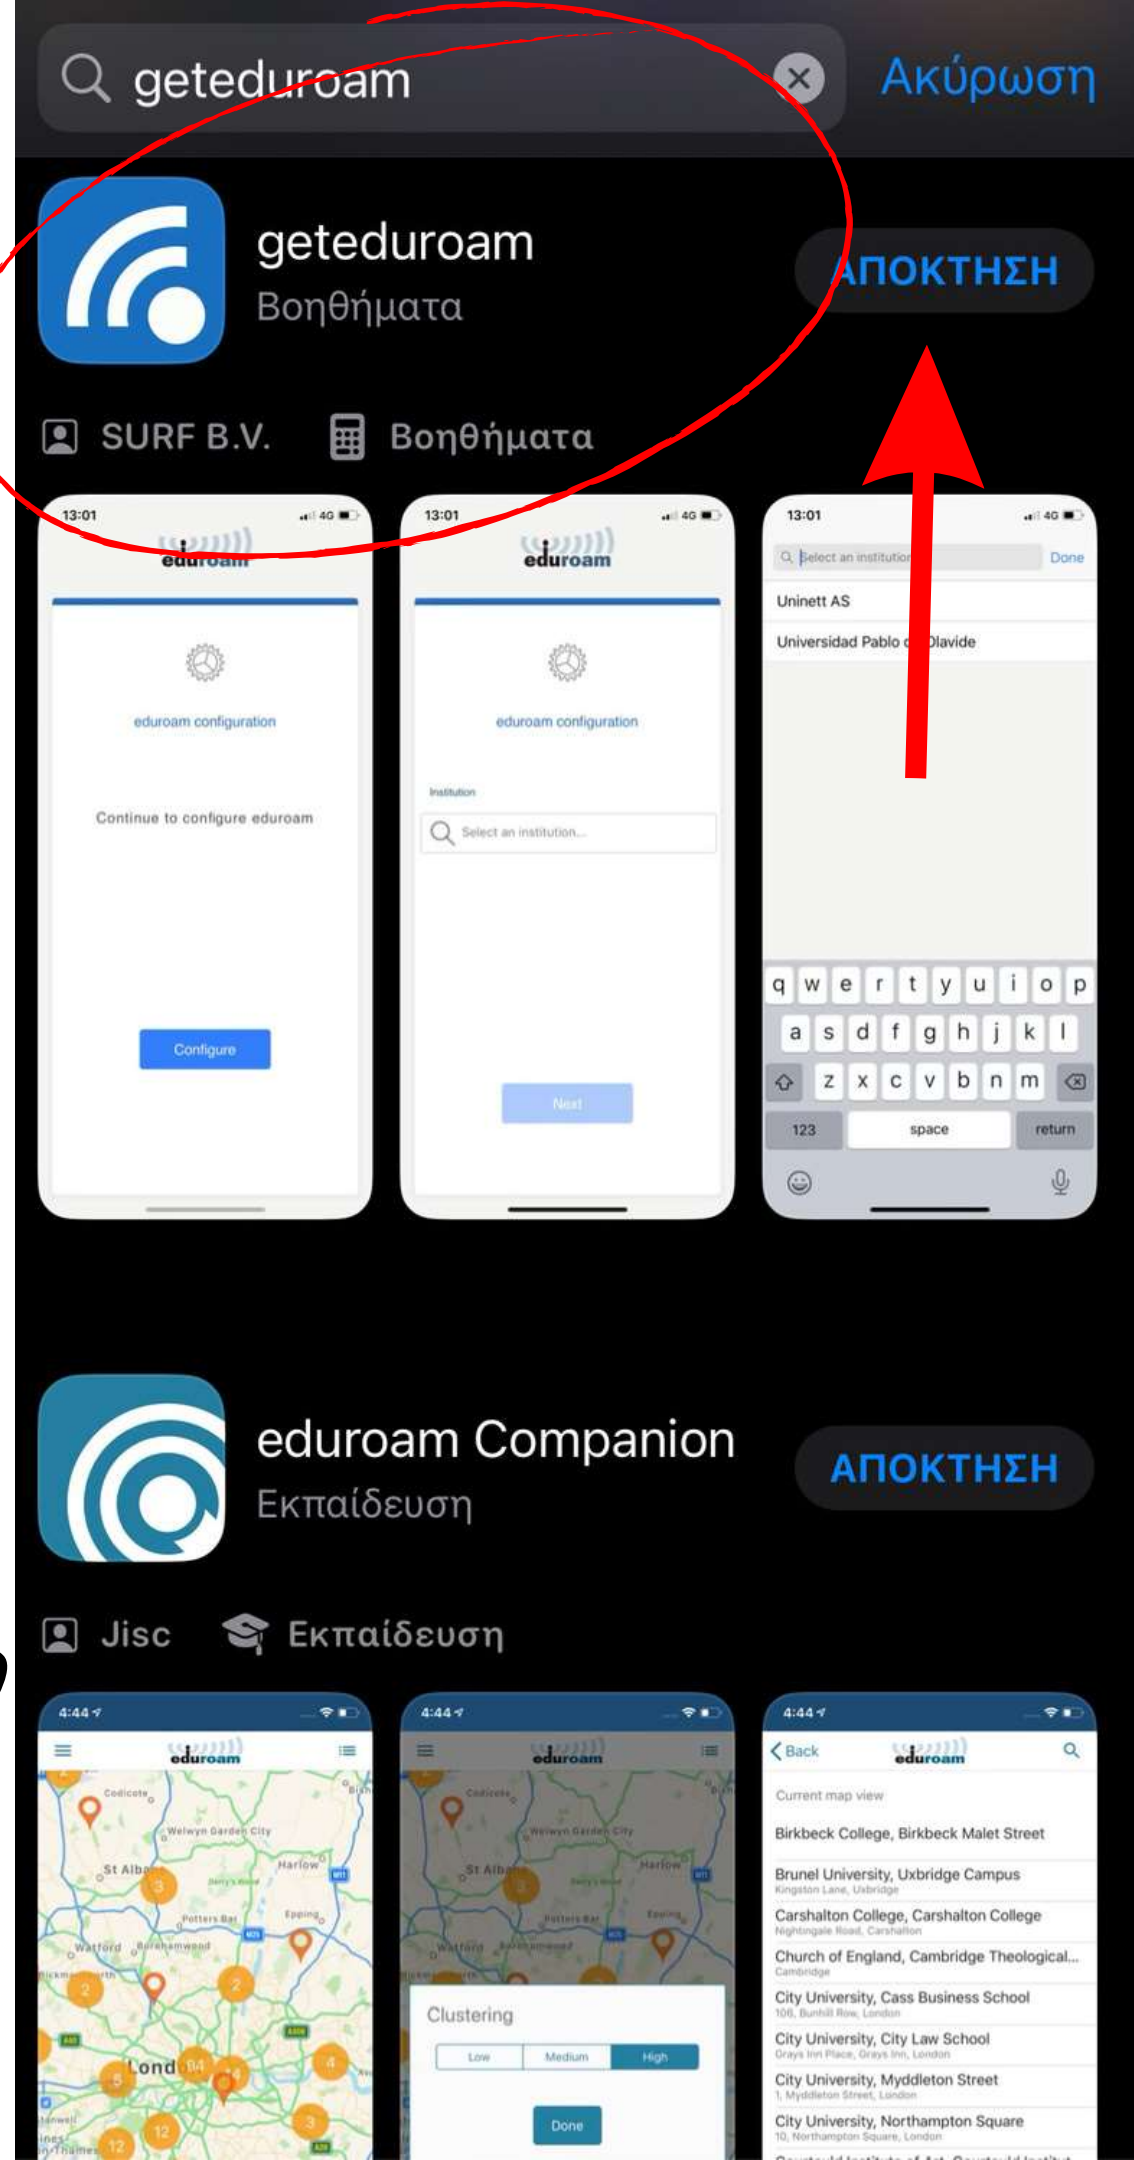

Ανοίγουμε το play store (android) ή το app store (ios) ανάλογα το λογισμικό του κινητού μας και στην μπάρα αναζήτησης γράφουμε GETEDUROAM. Έπειτα κατεβάζουμε την κυκλωμένη εφαρμογή πατώντας απόκτηση.

διαμόρφωση eduroam

Φορέας

Επιλέξτε ένα φορέα...

Πατάμε επάνω στην επιλογή

ΕΠΙΛΕΞΤΕ ΕΝΑ ΦΟΡΕΑ και

ηλεκτρολογούμε **INTERNATIONAL**

HELLENIC UNIVERSITY.

Επόμενο

διαμόρφωση eduroam